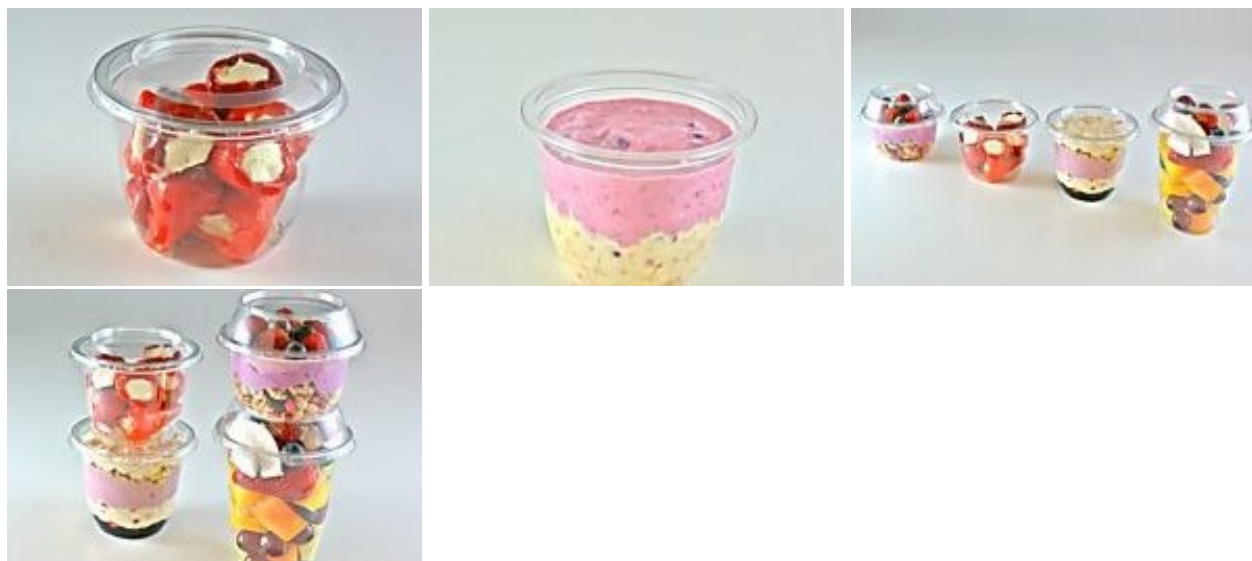

TO GO BECHER SERVIPACK Ø95MM, 270CCM

	Art-Nr.	7927C
	Füllinhalt in ccm	270
	Höhe Produkt	69
	Durchmesser Aussenmass	95
	Material	APET
	Farbe	glasklar
	Stück pro Karton	800
	Stück pro Palette	19200
	Boxen pro Palette	24
	Verfügbarkeit	ab Lager