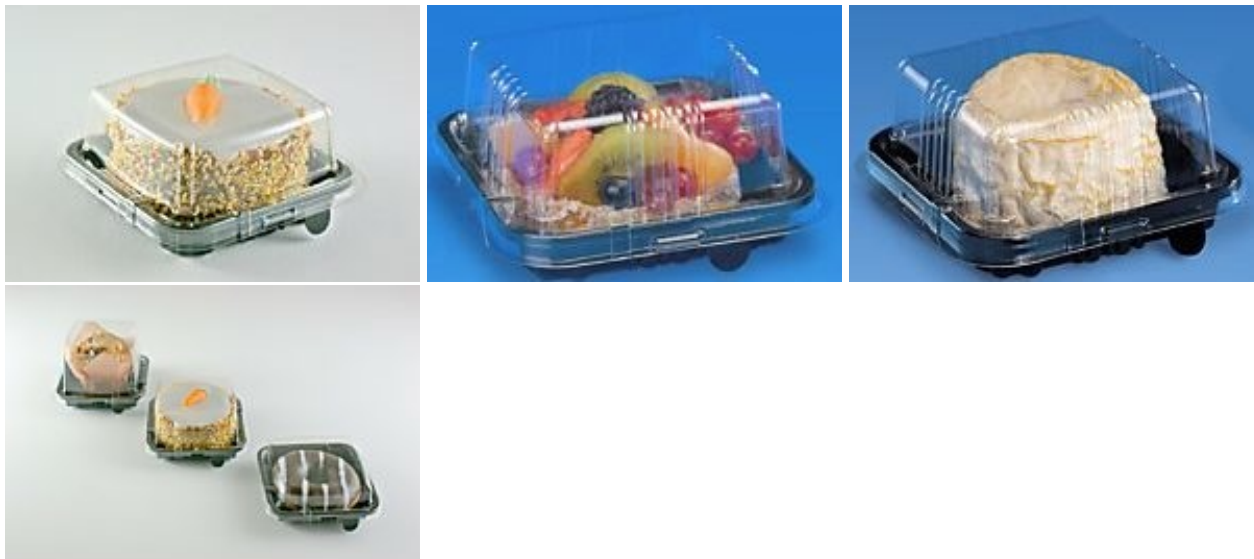

HAUBE QUADRATISCH ACTIPACK 80X80MM H35, GLASKLAR

	Art-Nr.	0808DX01
	Länge Innenmass	80
	Breite Innenmass	80
	Innenmass Deckel (H)	35
	Höhe Produkt	55
	Länge Aussenmass	122
	Breite Aussenmass	122
	Material	APET
	Farbe	glasklar
	Stück pro Karton	600
	Stück pro Palette	12600
	Boxen pro Palette	21
	Verfügbarkeit	Mit Lieferfrist