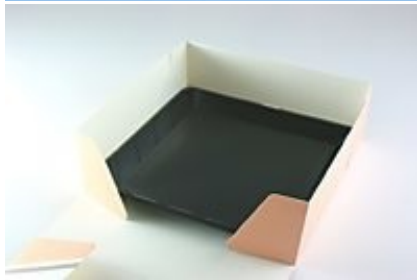

TORTENPLATTE QUADRATISCH TRADIPACK 170X170MM H15, SCHWARZ

Art-Nr.	C17TRX30	
	Länge Innenmass	170
	Breite Innenmass	170
	Innenmass Unterteil (H)	15
	Länge Aussenmass	223
	Breite Aussenmass	223
	Material	PS
	Farbe	schwarz
	Stück pro Karton	240
	Stück pro Palette	2880
	Boxen pro Palette	12
	Verfügbarkeit	ab Lager