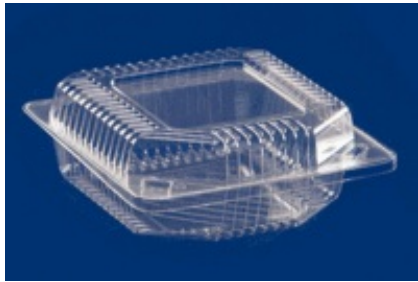

KLAPPBLISTER OPS 100X100X50MM

	Art-Nr.	K10
	Länge Innenmass	100
	Breite Innenmass	100
	Höhe Produkt	50
	Länge Aussenmass	130
	Breite Aussenmass	130
	Material	OPS
	Farbe	glasklar
	Stück pro Karton	500
	Stück pro Palette	12000
	Boxen pro Palette	24
	Verfügbarkeit	ab Lager