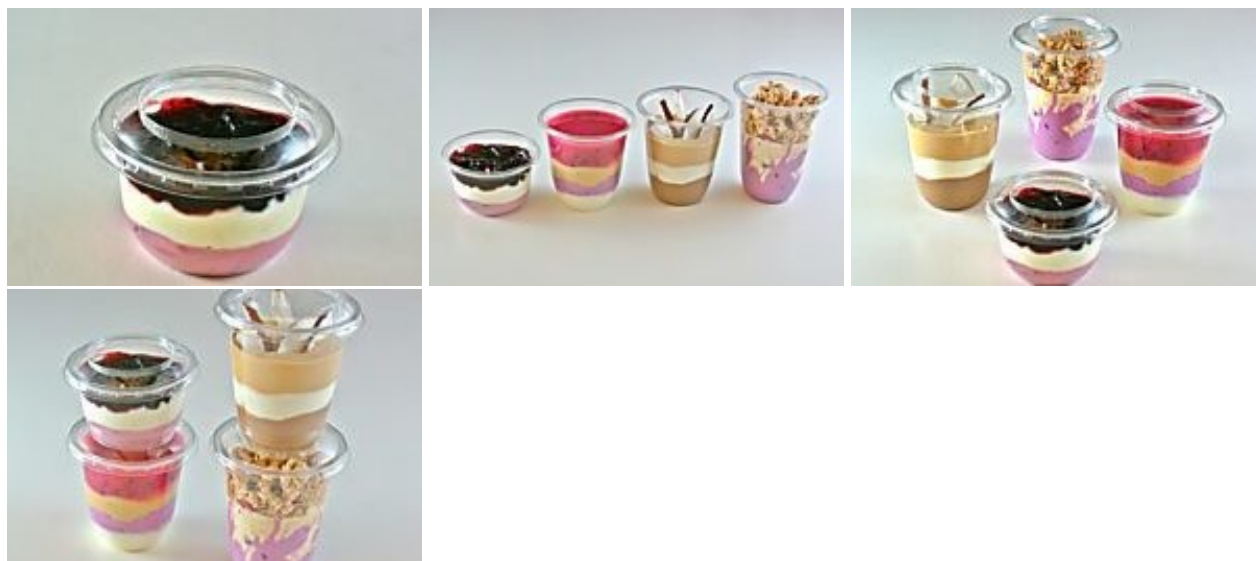

# TO GO BECHER SERVIPACK Ø76MM, 100CCM

	<b>Art-Nr.</b>	7610C
	<b>Füllinhalt in ccm</b>	100
	<b>Höhe Produkt</b>	46
	<b>Durchmesser Aussenmass</b>	76
	<b>Material</b>	APET
	<b>Farbe</b>	glasklar
	<b>Stück pro Karton</b>	1000
	<b>Stück pro Palette</b>	30000
	<b>Boxen pro Palette</b>	30
	<b>Verfügbarkeit</b>	ab Lager