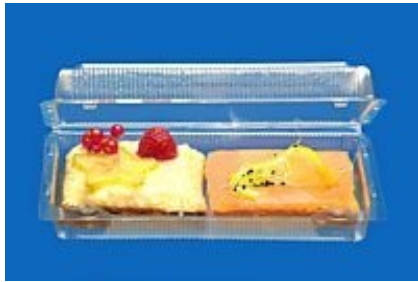

KLAPPBLISTER APET 185X100X50MM

	Art-Nr.	K-8
	Länge Innenmass	185
	Breite Innenmass	100
	Innenmass Unterteil (H)	25
	Innenmass Deckel (H)	25
	Höhe Produkt	50
	Länge Aussenmass	210
	Breite Aussenmass	133
	Material	APET
	Farbe	glasklar
	Stück pro Karton	300
	Stück pro Palette	8400
	Boxen pro Palette	28
	Verfügbarkeit	ab Lager