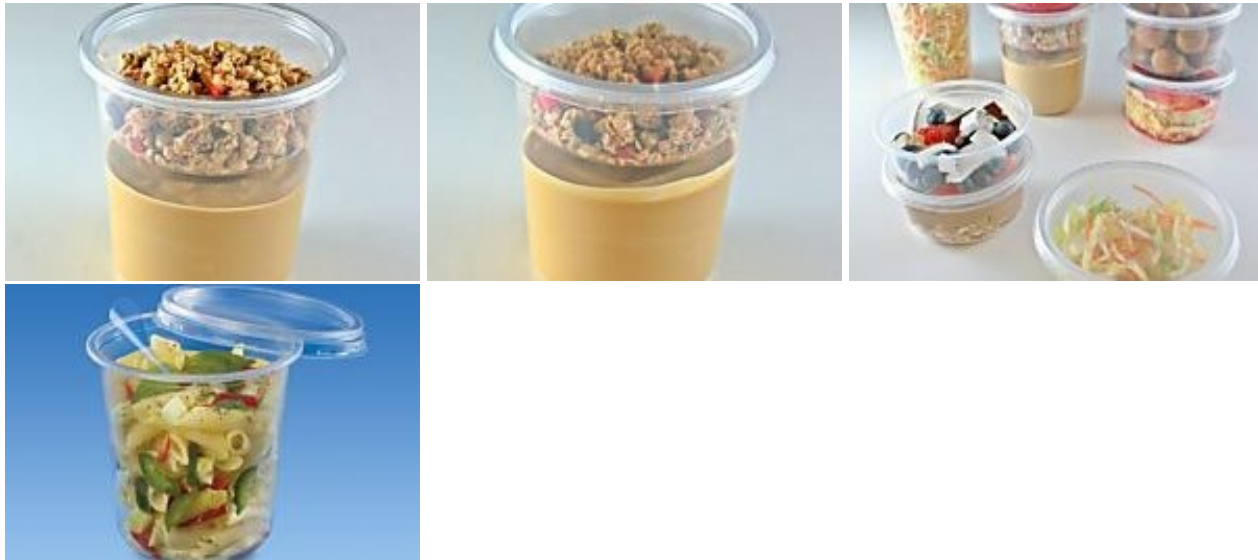

# TO GO BECHER TUSIPACK, PP 750CCM

	<b>Art-Nr.</b>	8119C
	<b>Füllinhalt in ccm</b>	750
	<b>Höhe Produkt</b>	114
	<b>Durchmesser Aussenmass</b>	115
	<b>Material</b>	PP
	<b>Farbe</b>	transparent
	<b>Stück pro Karton</b>	500
	<b>Stück pro Palette</b>	12000
	<b>Boxen pro Palette</b>	24
	<b>Verfügbarkeit</b>	Mit Lieferfrist